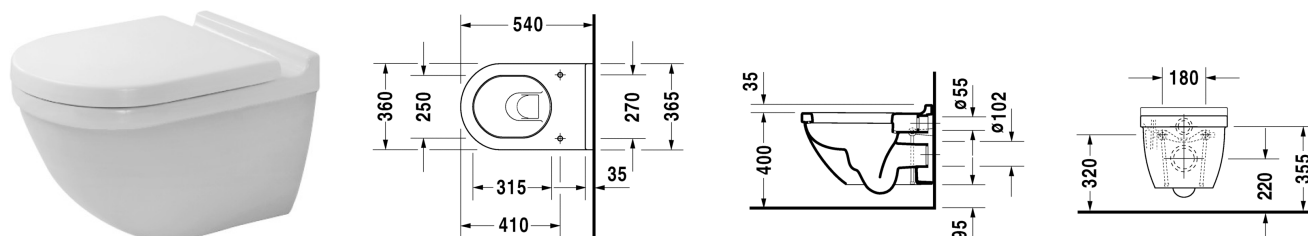

Starck 3 Toilet vægmonteret # 222509..00

| < 360 mm > |

Toilet vægmonteret	Dimension	Vægt	Ordrenummer
Nordisk variant, inkl. Durafix, EWL Klasse 1			
Farver			
00 Hvid (Alpin) 20 HygieneGlaze (en antibakteriel keramisk glasur der går ind og dræber bakterierne)			
Varianter			
♣ 4,5 L	360 x 540 mm	27,000 kg	222509..00
Infobox			
Inklusiv Durafix2 for skjult montering			
Porcelæn med Wondergliss vil forblive ren og pæn i lang tid. Hvis du vil bestille produkter med Wondergliss tilføjer du "1" som det 11. tal i Duravit nummeret.			
Tilbehør			
Befæstigelse til vægmonteret toilet og bidet	Ø 12 x 180 mm	0,200 kg	006500
Støjdæmpende pakning til vægmonteret toilet		0,300 kg	005020
Matchende produkter			
Toiletsæde rustfri stål hængsler, uden dæmpet lukning,			006381
Toiletsæde rustfri stål hængsler, aftagelig, med dæmpet lukning,			006389